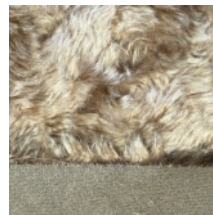

ICED LATTE

25x70 cm 30,50 €
33x70 cm 40,30 €
50x70 cm 61,00 €
70x70 cm 85,50 €

SILVERFOX

25x70 cm 30,50 €
33x70 cm 40,30 €
50x70 cm 61,00 €
70x70 cm 85,50 €

OLD STEIFF

25x70 cm 30,50 €
33x70 cm 40,30 €
50x70 cm 61,00 €
70x70 cm 85,50 €