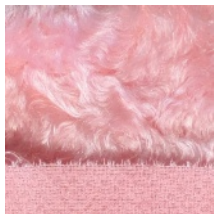

DIANA THE PRINCESS

25x70 cm 30,50 €
33x70 cm 40,30 €
50x70 cm 61,00 €
70x70 cm 85,50 €