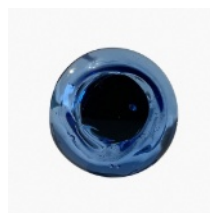

SININEN,
LÄPIVÄRJÄTTY